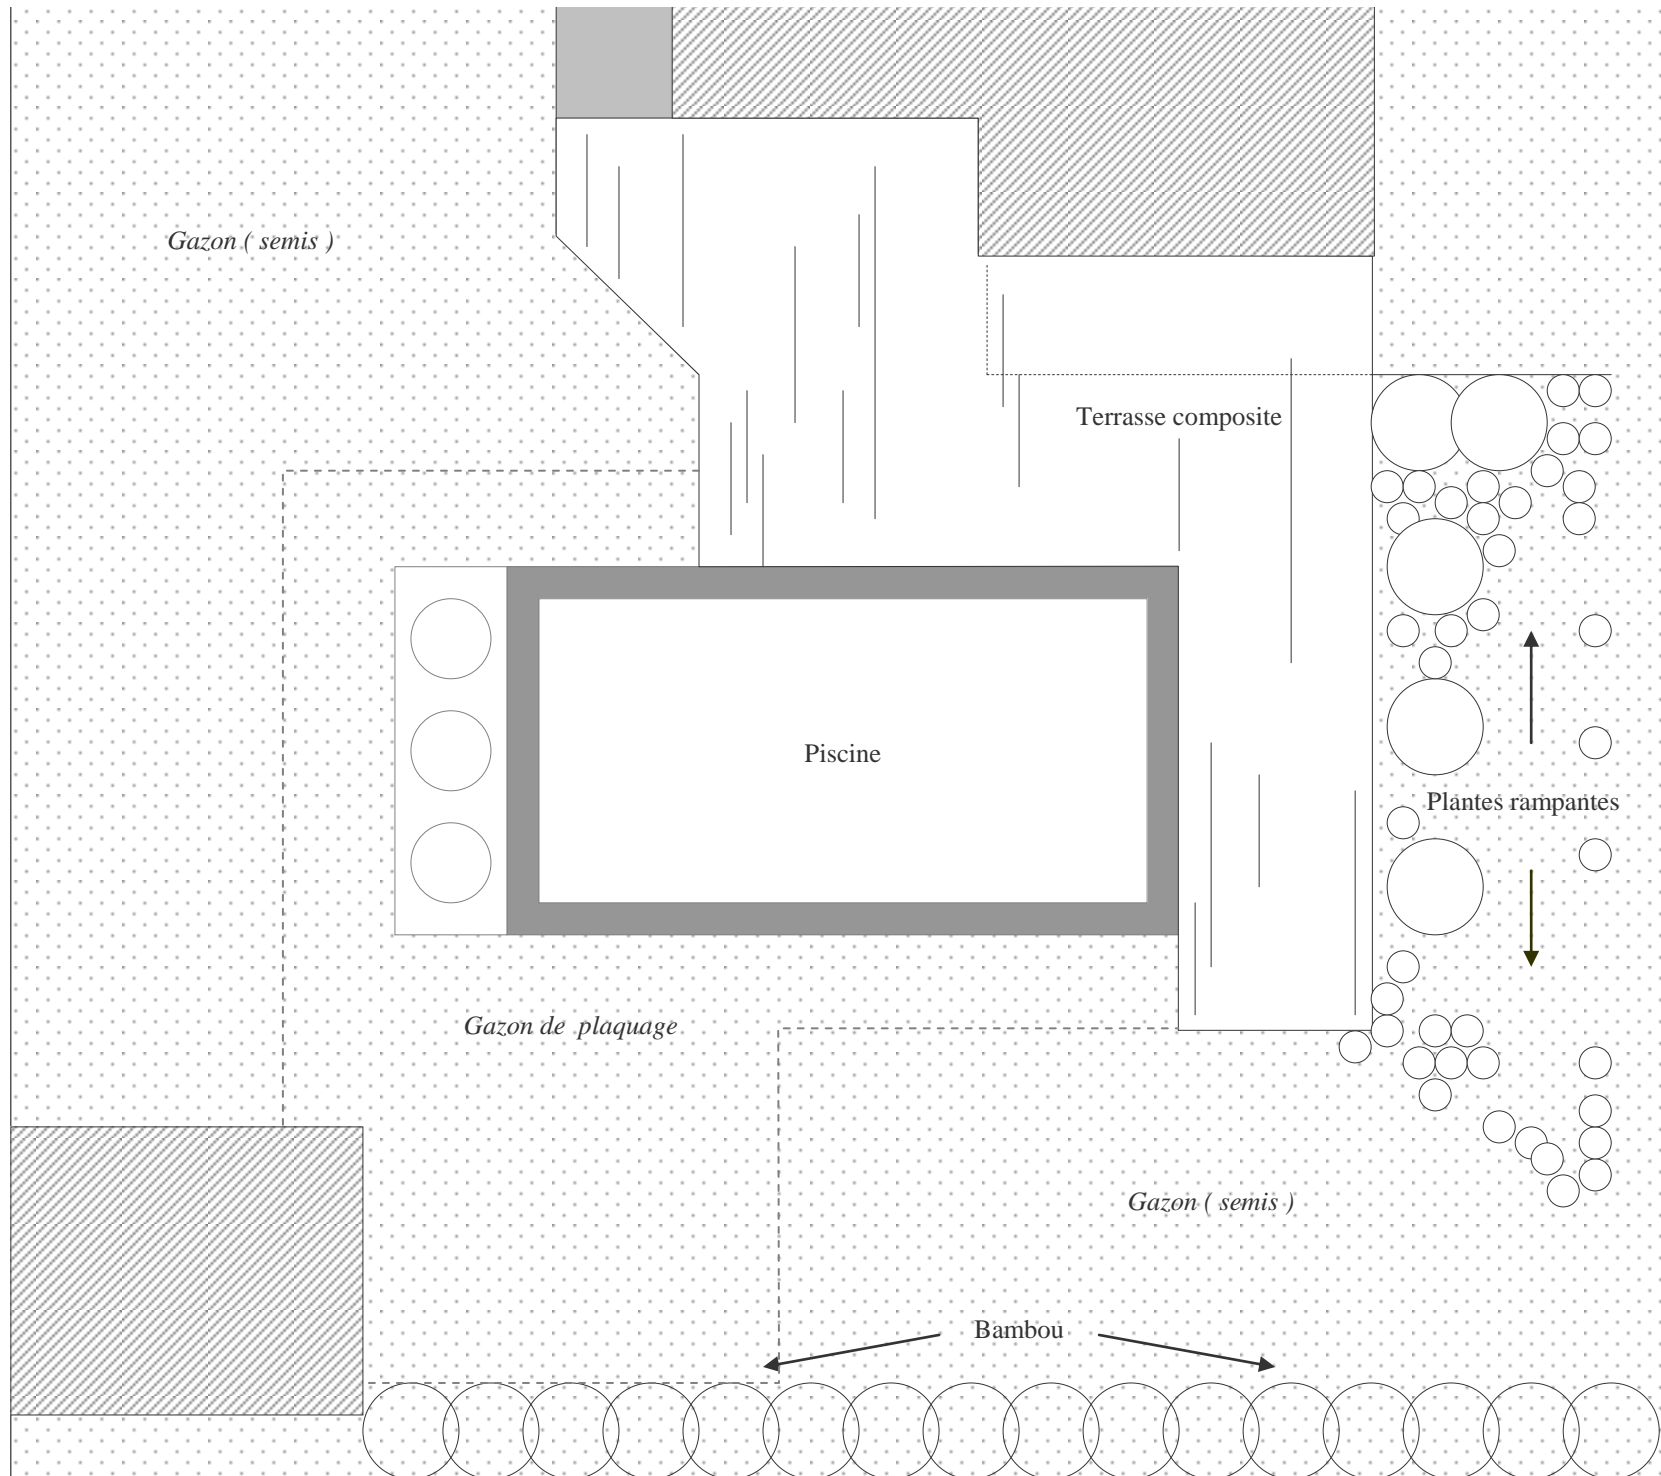

Plan masse :
Echelle 1/100ième

Projet :
Gleizé

IDEES VERTES
Les Ferratières
69 380 Charnay